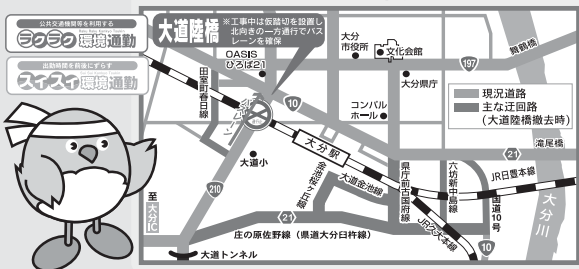

- 【日 時】 12月8日(水) 10:00～16:00
【場 所】 大分商工会議所ビル6F大ホール
(大分市長浜町3-15-19 TEL:097-536-3131)
【問い合わせ先】 県商工労働企画課 商工団体班
TEL:097(506)3218

平成22年10月24日から最低賃金が改定されます

643円/時間

大分駅付近連続立体交差事業

平成23年1月17日(月)～平成23年8月頃まで

210 大分市 大道陸橋 撤去のため 全面通行止

大渋滞が予想されます!

JRやバスを
利用しましょう。

ご迷惑をおかけしますが、ご協力をおねがいします。

詳しくは、ホームページをご覧ください。
http://www.pref.oita.jp/site/eki/

環境通動 検索
大分県大分駅周辺総合整備事務所
大分市東大道 1-7-12 TEL:097-545-5677

景気対応緊急保証受付中

「景気対応緊急保証制度」の申込を受け付けております。詳しくは、「経営支援室」まで。